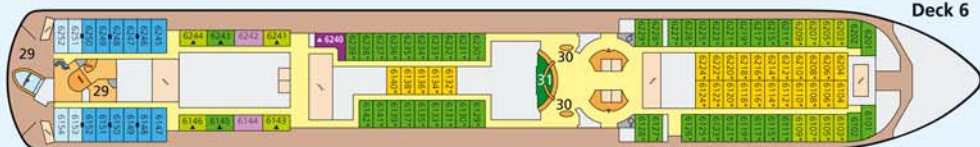

AIDAaura auf einen Blick

Deck 8

Deck 7

Deck 6

Deck 5

Deck 4

Deck 3

Deck 12

Deck 11

Deck 10

Deck 9

- 1 Body & Soul
- 2 Freibereich/Sonnendeck
- 3 FKK-Bereich
- 4 Joggingparcours
- 5 Hemingway Lounge
- 6 Anytime Bar
- 7 Pool Grill
- 8 Pool Bar
- 9 Volleyball/Basketball
- 10 Pool Shop
- 11 Beauty & Hair
- 12 Golf
- 13 Golfsimulator und Counter
- 14 Biking Counter
- 15 Diving Counter
- 16 AIDAfit Counter
- 17 Fit & Fun
- 18 Nightfly Bar
- 19 Calypso Restaurant
- 20 Markt Restaurant
- 21 AIDA Shop
- 22 Rossini Restaurant
- 23 Ausflüge
- 24 AIDA Bar
- 25 Fotogalerie und -shop
- 26 Seminarraum
- 27 Das Theater
- 28 Ocean Bar
- 29 Kids Club
- 30 Internet Corner
- 31 Rezeption/Reiseleitung
- 32 Hospital
- 33 Foyer
- 34 Divingequipment
- 35 Bikeequipment
- 36 Tenderporten
- 37 Time Tunnel

- G-Kabine
- C-Kabine
- B-Kabine mit eingeschränkter Sicht
- B-Kabine
- A-Kabine mit eingeschränkter Sicht (Preis Code B)
- A-Kabine (3-Bett)
- A-Kabine mit Balkon
- Suite mit Balkon
- A-Kabine mit eingeschränkter Sicht, behindertengerecht (Preis Code A)
- A-Kabine, behindertengerecht (Preis Code A)
- Lift/Treppe
- Freideck
- Betriebsraum
- Gänge
- WC
- 4-Bett-Kabine
- mit verkleinerter Fensterfront zum Balkon
- Verbindungstür
- mit 2 Einzelbetten