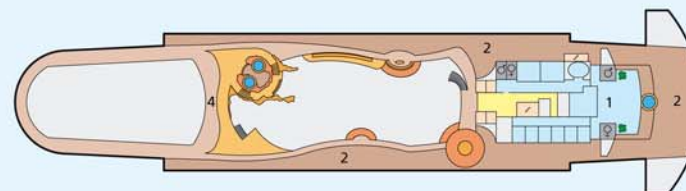

AIDAaura auf einen Blick

Deck 8

Deck 7

Deck 6

Deck 5

Deck 4

Deck 3

Deck 12

Deck 11

Deck 10

Deck 9

- 1 Body & Soul
- 2 Freibereich/Sonnendeck
- 3 FKK-Bereich
- 4 Joggingparcours
- 5 Hemingway Lounge
- 6 Anytime Bar
- 7 Pool Grill
- 8 Pool Bar
- 9 Volleyball/Basketball
- 10 Pool Shop
- 11 Beauty & Hair
- 12 Golf
- 13 Golfsimulator und Counter
- 14 Biking Counter
- 15 Diving Counter
- 16 AIDAfit Counter
- 17 Fit & Fun
- 18 Nightfly Bar
- 19 Calypso Restaurant
- 20 Markt Restaurant
- 21 AIDA Shop
- 22 Rossini Restaurant
- 23 Ausflüge
- 24 AIDA Bar
- 25 Fotogalerie und -shop
- 26 Seminarraum
- 27 Das Theater
- 28 Ocean Bar
- 29 Kids Club
- 30 Internet Corner
- 31 Rezeption/Reiseleitung
- 32 Hospital
- 33 Foyer
- 34 Divingequipment
- 35 Bikeequipment
- 36 Tenderporten
- 37 Time Tunnel

- G-Kabine
- C-Kabine
- B-Kabine mit eingeschränkter Sicht
- B-Kabine
- A-Kabine mit eingeschränkter Sicht (Preis Code B)
- A-Kabine (3-Bett)
- A-Kabine mit Balkon
- Suite mit Balkon
- A-Kabine mit eingeschränkter Sicht, behindertengerecht (Preis Code A)
- A-Kabine, behindertengerecht (Preis Code A)
- Lift/Treppe
- Freideck
- Betriebsraum
- Gänge
- WC
- 4-Bett-Kabine
- mit verkleinerter Fensterfront zum Balkon
- Verbindungstür
- mit 2 Einzelbetten