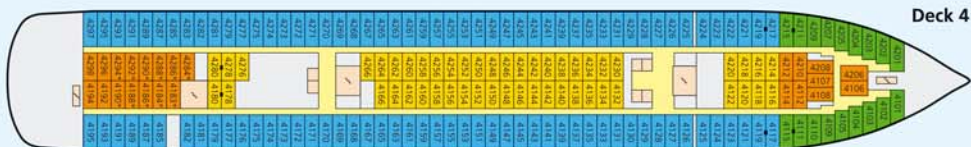

AIDAaura auf einen Blick

Deck 8

Deck 7

Deck 6

Deck 5

Deck 4

Deck 3

Deck 12

Deck 11

Deck 10

Deck 9

- 1 Body & Soul
- 2 Freibereich/Sonnendeck
- 3 FKK-Bereich
- 4 Joggingparcours
- 5 Hemingway Lounge
- 6 Anytime Bar
- 7 Pool Grill
- 8 Pool Bar
- 9 Volleyball/Basketball
- 10 Pool Shop
- 11 Beauty & Hair
- 12 Golf
- 13 Golfsimulator und Counter
- 14 Biking Counter
- 15 Diving Counter
- 16 AIDAfit Counter
- 17 Fit & Fun
- 18 Nightfly Bar
- 19 Calypso Restaurant
- 20 Markt Restaurant
- 21 AIDA Shop
- 22 Rossini Restaurant
- 23 Ausflüge
- 24 AIDA Bar
- 25 Fotogalerie und -shop
- 26 Seminarraum
- 27 Das Theater
- 28 Ocean Bar
- 29 Kids Club
- 30 Internet Corner
- 31 Rezeption/Reiseleitung
- 32 Hospital
- 33 Foyer
- 34 Divingequipment
- 35 Bikeequipment
- 36 Tenderporten
- 37 Time Tunnel

- G-Kabine
- C-Kabine
- B-Kabine mit eingeschränkter Sicht
- B-Kabine
- A-Kabine mit eingeschränkter Sicht (Preis Code B)
- A-Kabine (3-Bett)
- A-Kabine mit Balkon
- Suite mit Balkon
- A-Kabine mit eingeschränkter Sicht, behindertengerecht (Preis Code A)
- A-Kabine, behindertengerecht (Preis Code A)
- Lift/Treppe
- Freideck
- Betriebsraum
- Gänge
- WC
- 4-Bett-Kabine
- mit verkleinerter Fensterfront zum Balkon
- Verbindungstür
- mit 2 Einzelbetten