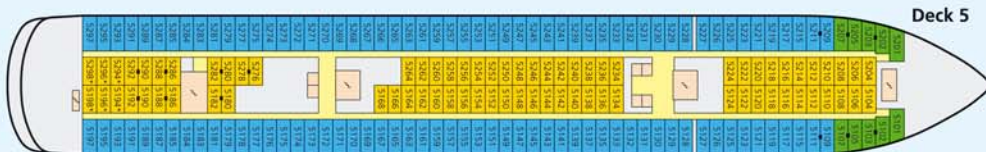

AIDAaura auf einen Blick

Deck 8

Deck 7

Deck 6

Deck 5

Deck 4

Deck 3

Deck 12

Deck 11

Deck 10

Deck 9

- 1 Body & Soul
- 2 Freibereich/Sonnendeck
- 3 FKK-Bereich
- 4 Joggingparcours
- 5 Hemingway Lounge
- 6 Anytime Bar
- 7 Pool Grill
- 8 Pool Bar
- 9 Volleyball/Basketball
- 10 Pool Shop
- 11 Beauty & Hair
- 12 Golf
- 13 Golfsimulator und Counter
- 14 Biking Counter
- 15 Diving Counter
- 16 AIDAfit Counter
- 17 Fit & Fun
- 18 Nightfly Bar
- 19 Calypso Restaurant
- 20 Markt Restaurant
- 21 AIDA Shop
- 22 Rossini Restaurant
- 23 Ausflüge
- 24 AIDA Bar
- 25 Fotogalerie und -shop
- 26 Seminarraum
- 27 Das Theater
- 28 Ocean Bar
- 29 Kids Club
- 30 Internet Corner
- 31 Rezeption/Reiseleitung
- 32 Hospital
- 33 Foyer
- 34 Divingequipment
- 35 Bikeequipment
- 36 Tenderporten
- 37 Time Tunnel

- G-Kabine
- C-Kabine
- B-Kabine mit eingeschränkter Sicht
- B-Kabine
- A-Kabine mit eingeschränkter Sicht (Preis Code B)
- A-Kabine (3-Bett)
- A-Kabine mit Balkon
- Suite mit Balkon
- A-Kabine mit eingeschränkter Sicht, behindertengerecht (Preis Code A)
- A-Kabine, behindertengerecht (Preis Code A)
- Lift/Treppe
- Freideck
- Betriebsraum
- Gänge
- WC
- 4-Bett-Kabine
- mit verkleinerter Fensterfront zum Balkon
- Verbindungstür
- mit 2 Einzelbetten