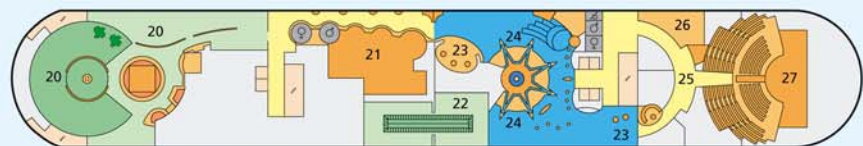

AIDAaura auf einen Blick

Deck 8

Deck 7

Deck 6

Deck 5

Deck 4

Deck 3

Deck 12

Deck 11

Deck 10

Deck 9

- 1 Body & Soul
- 2 Freibereich/Sonnendeck
- 3 FKK-Bereich
- 4 Joggingparcours
- 5 Hemingway Lounge
- 6 Anytime Bar
- 7 Pool Grill
- 8 Pool Bar
- 9 Volleyball/Basketball
- 10 Pool Shop
- 11 Beauty & Hair
- 12 Golf
- 13 Golfsimulator und Counter
- 14 Biking Counter
- 15 Diving Counter
- 16 AIDAfit Counter
- 17 Fit & Fun
- 18 Nightfly Bar
- 19 Calypso Restaurant
- 20 Markt Restaurant
- 21 AIDA Shop
- 22 Rossini Restaurant
- 23 Ausflüge
- 24 AIDA Bar
- 25 Fotogalerie und -shop
- 26 Seminarraum
- 27 Das Theater
- 28 Ocean Bar
- 29 Kids Club
- 30 Internet Corner
- 31 Rezeption/Reiseleitung
- 32 Hospital
- 33 Foyer
- 34 Divingequipment
- 35 Bikeequipment
- 36 Tenderporten
- 37 Time Tunnel

- G-Kabine
- C-Kabine
- B-Kabine mit eingeschränkter Sicht
- B-Kabine
- A-Kabine mit eingeschränkter Sicht (Preis Code B)
- A-Kabine (3-Bett)
- A-Kabine mit Balkon
- Suite mit Balkon
- A-Kabine mit eingeschränkter Sicht, behindertengerecht (Preis Code A)
- A-Kabine, behindertengerecht (Preis Code A)
- Lift/Treppe
- Freideck
- Betriebsraum
- Gänge
- WC
- 4-Bett-Kabine
- mit verkleinerter Fensterfront zum Balkon
- Verbindungstür
- mit 2 Einzelbetten