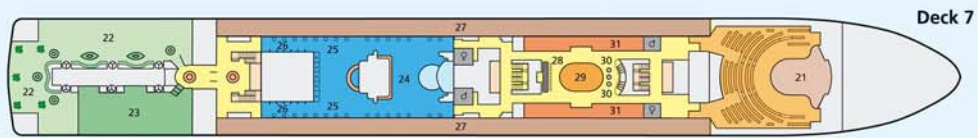

AIDAblu auf einen Blick

- | | | | |
|---------------------------|--|---|---------------|
| 1 Kids Club | 22 Markt Restaurant | G-Kabine | Lift/Treppe |
| 2 Joggingparcours | 23 Bella Donna Restaurant | C-Kabine | Freideck |
| 3 AIDA Club | 24 AIDA Bar | B-Kabine mit eingeschränkter Sicht | Betriebsraum |
| 4 Beauty & Hair | 25 Blu Lounge | A-Kabine | Gänge |
| 5 Fit & Fun | 26 Fotogalerie | A+-Kabine | WC |
| 6 Body & Soul | 27 Sonnendeck | A-Kabine mit Balkon | 4-Bett-Kabine |
| 7 AIDAfit Counter | 28 Sushi & Bar | Junior-Suite mit Balkon | 1-Bett-Kabine |
| 8 California Grill | 29 Atrium | Suite mit Balkon | |
| 9 Asia Bistro | 30 Ausflüge/Biking Counter/ Diving Counter | | |
| 10 Buena Vista Restaurant | 31 AIDA Shops | C-Kabine, behindertengerecht (Preis Code C) | |
| 11 Pool Bar | 32 Internet Corner | A-Kabine mit eingeschränkter Sicht, behindertengerecht (Preis Code A) | |
| 12 Pool | 33 Caffè Bar | | |
| 13 Pooldeck | 34 Rezeption | | |
| 14 Dolce Vita Eiscafé | 35 AIDA Reiseleitung | | |
| 15 Rossini Restaurant | 36 Tenderforde | | |
| 16 Pool Shop | 37 Hospital | | |
| 17 Private Lounge | 38 Fotoshop | | |
| 18 Casino | 39 Seminar- & Edutainment Center | | |
| 19 Casino Bar | | | |
| 20 Bibliothek | | | |
| 21 Das Theater | | | |