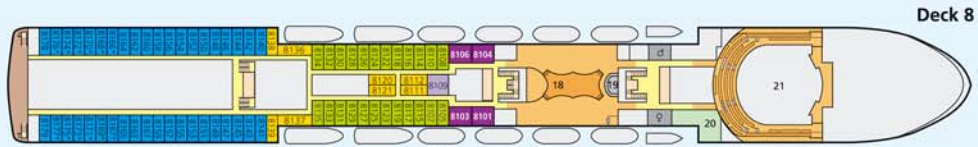

AIDAblu auf einen Blick

- | | | | |
|---------------------------|--|---|---------------|
| 1 Kids Club | 22 Markt Restaurant | G-Kabine | Lift/Treppe |
| 2 Joggingparcours | 23 Bella Donna Restaurant | C-Kabine | Freideck |
| 3 AIDA Club | 24 AIDA Bar | B-Kabine mit eingeschränkter Sicht | Betriebsraum |
| 4 Beauty & Hair | 25 Blu Lounge | A-Kabine | Gänge |
| 5 Fit & Fun | 26 Fotogalerie | A+-Kabine | WC |
| 6 Body & Soul | 27 Sonnendeck | A-Kabine mit Balkon | 4-Bett-Kabine |
| 7 AIDAfit Counter | 28 Sushi & Bar | Junior-Suite mit Balkon | 1-Bett-Kabine |
| 8 California Grill | 29 Atrium | Suite mit Balkon | |
| 9 Asia Bistro | 30 Ausflüge/Biking Counter/ Diving Counter | | |
| 10 Buena Vista Restaurant | 31 AIDA Shops | C-Kabine, behindertengerecht (Preis Code C) | |
| 11 Pool Bar | 32 Internet Corner | A-Kabine mit eingeschränkter Sicht, behindertengerecht (Preis Code A) | |
| 12 Pool | 33 Caffè Bar | | |
| 13 Pooldeck | 34 Rezeption | | |
| 14 Dolce Vita Eiscafé | 35 AIDA Reiseleitung | | |
| 15 Rossini Restaurant | 36 Tenderforde | | |
| 16 Pool Shop | 37 Hospital | | |
| 17 Private Lounge | 38 Fotoshop | | |
| 18 Casino | 39 Seminar- & Edutainment Center | | |
| 19 Casino Bar | | | |
| 20 Bibliothek | | | |
| 21 Das Theater | | | |