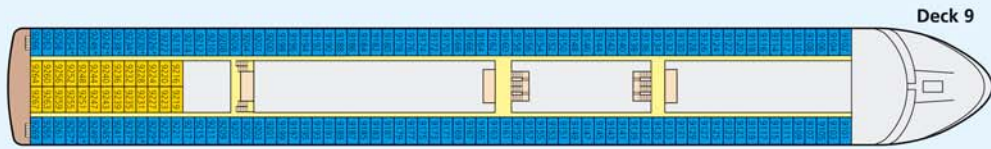

AIDAblu auf einen Blick

- | | | | |
|---------------------------|--|---|---------------|
| 1 Kids Club | 22 Markt Restaurant | G-Kabine | Lift/Treppe |
| 2 Joggingparcours | 23 Bella Donna Restaurant | C-Kabine | Freideck |
| 3 AIDA Club | 24 AIDA Bar | B-Kabine mit eingeschränkter Sicht | Betriebsraum |
| 4 Beauty & Hair | 25 Blu Lounge | A-Kabine | Gänge |
| 5 Fit & Fun | 26 Fotogalerie | A+-Kabine | WC |
| 6 Body & Soul | 27 Sonnendeck | A-Kabine mit Balkon | 4-Bett-Kabine |
| 7 AIDAfit Counter | 28 Sushi & Bar | Junior-Suite mit Balkon | 1-Bett-Kabine |
| 8 California Grill | 29 Atrium | Suite mit Balkon | |
| 9 Asia Bistro | 30 Ausflüge/Biking Counter/ Diving Counter | | |
| 10 Buena Vista Restaurant | 31 AIDA Shops | C-Kabine, behindertengerecht (Preis Code C) | |
| 11 Pool Bar | 32 Internet Corner | A-Kabine mit eingeschränkter Sicht, behindertengerecht (Preis Code A) | |
| 12 Pool | 33 Caffè Bar | | |
| 13 Pooldeck | 34 Rezeption | | |
| 14 Dolce Vita Eiscafé | 35 AIDA Reiseleitung | | |
| 15 Rossini Restaurant | 36 Tenderforde | | |
| 16 Pool Shop | 37 Hospital | | |
| 17 Private Lounge | 38 Fotoshop | | |
| 18 Casino | 39 Seminar- & Edutainment Center | | |
| 19 Casino Bar | | | |
| 20 Bibliothek | | | |
| 21 Das Theater | | | |