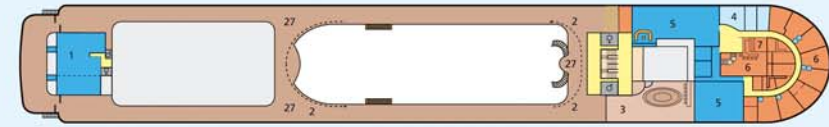

AIDAblu auf einen Blick

- | | | | |
|---------------------------|--|---|---------------|
| 1 Kids Club | 22 Markt Restaurant | G-Kabine | Lift/Treppe |
| 2 Joggingparcours | 23 Bella Donna Restaurant | C-Kabine | Freideck |
| 3 AIDA Club | 24 AIDA Bar | B-Kabine mit eingeschränkter Sicht | Betriebsraum |
| 4 Beauty & Hair | 25 Blu Lounge | A-Kabine | Gänge |
| 5 Fit & Fun | 26 Fotogalerie | A+-Kabine | WC |
| 6 Body & Soul | 27 Sonnendeck | A-Kabine mit Balkon | 4-Bett-Kabine |
| 7 AIDAfit Counter | 28 Sushi & Bar | Junior-Suite mit Balkon | 1-Bett-Kabine |
| 8 California Grill | 29 Atrium | Suite mit Balkon | |
| 9 Asia Bistro | 30 Ausflüge/Biking Counter/ Diving Counter | | |
| 10 Buena Vista Restaurant | 31 AIDA Shops | C-Kabine, behindertengerecht (Preis Code C) | |
| 11 Pool Bar | 32 Internet Corner | A-Kabine mit eingeschränkter Sicht, behindertengerecht (Preis Code A) | |
| 12 Pool | 33 Caffè Bar | | |
| 13 Pooldeck | 34 Rezeption | | |
| 14 Dolce Vita Eiscafé | 35 AIDA Reiseleitung | | |
| 15 Rossini Restaurant | 36 Tenderforde | | |
| 16 Pool Shop | 37 Hospital | | |
| 17 Private Lounge | 38 Fotoshop | | |
| 18 Casino | 39 Seminar- & Edutainment Center | | |
| 19 Casino Bar | | | |
| 20 Bibliothek | | | |
| 21 Das Theater | | | |