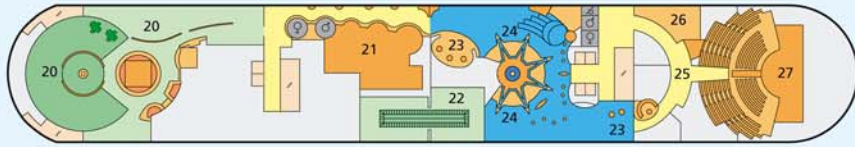

AIDAvita auf einen Blick

Deck 8

Deck 7

Deck 6

Deck 5

Deck 4

Deck 3

Deck 12

Deck 11

Deck 10

Deck 9

- 1 Body & Soul
- 2 Freibereich/Sonnendeck
- 3 FKK-Bereich
- 4 Joggingparcours
- 5 Hemingway Lounge
- 6 Anytime Bar
- 7 Pool Grill
- 8 Pool Bar
- 9 Volleyball/Basketball
- 10 Pool Shop
- 11 Beauty & Hair
- 12 Golf
- 13 Golfsimulator und Counter
- 14 Biking Counter
- 15 Diving Counter
- 16 AIDAfit Counter
- 17 Fit & Fun
- 18 Nightfly Bar
- 19 Calypso Restaurant
- 20 Markt Restaurant
- 21 AIDA Shop
- 22 Rossini Restaurant
- 23 Ausflüge
- 24 AIDA Bar
- 25 Fotogalerie und -shop
- 26 Seminarraum
- 27 Das Theater
- 28 Ocean Bar
- 29 Kids Club
- 30 Internet Corner
- 31 Rezeption/Reiseleitung
- 32 Hospital
- 33 Foyer
- 34 Divingequipment
- 35 Bikeequipment
- 36 Tenderporten

- G-Kabine
- C-Kabine
- B-Kabine mit eingeschränkter Sicht
- B-Kabine
- A-Kabine mit eingeschränkter Sicht (Preis Code B)
- A-Kabine (3-Bett)
- A-Kabine mit Balkon
- Suite mit Balkon
- A-Kabine mit eingeschränkter Sicht, behindertengerecht (Preis Code A)
- Lift/Treppe
- Freideck
- Betriebsraum
- Gänge
- WC
- 4-Bett-Kabine
- mit verkleinerter Fensterfront zum Balkon
- Verbindungstür
- mit 2 Einzelbetten