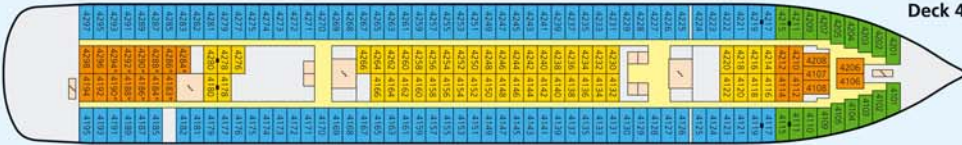

AIDAvita auf einen Blick

Deck 8

Deck 7

Deck 6

Deck 5

Deck 4

Deck 3

Deck 12

Deck 11

Deck 10

Deck 9

- 1 Body & Soul
- 2 Freibereich/Sonnendeck
- 3 FKK-Bereich
- 4 Joggingparcours
- 5 Hemingway Lounge
- 6 Anytime Bar
- 7 Pool Grill
- 8 Pool Bar
- 9 Volleyball/Basketball
- 10 Pool Shop
- 11 Beauty & Hair
- 12 Golf
- 13 Golfsimulator und Counter
- 14 Biking Counter
- 15 Diving Counter
- 16 AIDAfit Counter
- 17 Fit & Fun
- 18 Nightfly Bar
- 19 Calypso Restaurant
- 20 Markt Restaurant
- 21 AIDA Shop
- 22 Rossini Restaurant
- 23 Ausflüge
- 24 AIDA Bar
- 25 Fotogalerie und -shop
- 26 Seminarraum
- 27 Das Theater
- 28 Ocean Bar
- 29 Kids Club
- 30 Internet Corner
- 31 Rezeption/Reiseleitung
- 32 Hospital
- 33 Foyer
- 34 Divingequipment
- 35 Bikeequipment
- 36 Tenderporten

- G-Kabine
- C-Kabine
- B-Kabine mit eingeschränkter Sicht
- B-Kabine
- A-Kabine mit eingeschränkter Sicht (Preis Code B)
- A-Kabine (3-Bett)
- A-Kabine mit Balkon
- Suite mit Balkon
- A-Kabine mit eingeschränkter Sicht, behindertengerecht (Preis Code A)
- Lift/Treppe
- Freideck
- Betriebsraum
- Gänge
- WC
- 4-Bett-Kabine
- mit verkleinerter Fensterfront zum Balkon
- Verbindungstür
- mit 2 Einzelbetten