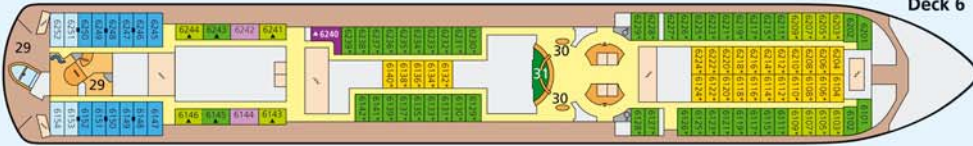

AIDAvita auf einen Blick

Deck 8

Deck 7

Deck 6

Deck 5

Deck 4

Deck 3

Deck 12

Deck 11

Deck 10

Deck 9

- 1 Body & Soul
- 2 Freibereich/Sonnendeck
- 3 FKK-Bereich
- 4 Joggingparcours
- 5 Hemingway Lounge
- 6 Anytime Bar
- 7 Pool Grill
- 8 Pool Bar
- 9 Volleyball/Basketball
- 10 Pool Shop
- 11 Beauty & Hair
- 12 Golf
- 13 Golfsimulator und Counter
- 14 Biking Counter
- 15 Diving Counter
- 16 AIDAfit Counter
- 17 Fit & Fun
- 18 Nightfly Bar
- 19 Calypso Restaurant
- 20 Markt Restaurant
- 21 AIDA Shop
- 22 Rossini Restaurant
- 23 Ausflüge
- 24 AIDA Bar
- 25 Fotogalerie und -shop
- 26 Seminarraum
- 27 Das Theater
- 28 Ocean Bar
- 29 Kids Club
- 30 Internet Corner
- 31 Rezeption/Reiseleitung
- 32 Hospital
- 33 Foyer
- 34 Divingequipment
- 35 Bikeequipment
- 36 Tenderporten

- G-Kabine
- C-Kabine
- B-Kabine mit eingeschränkter Sicht
- B-Kabine
- A-Kabine mit eingeschränkter Sicht (Preis Code B)
- A-Kabine (3-Bett)
- A-Kabine mit Balkon
- Suite mit Balkon
- A-Kabine mit eingeschränkter Sicht, behindertengerecht (Preis Code A)
- Lift/Treppe
- Freideck
- Betriebsraum
- Gänge
- WC
- 4-Bett-Kabine
- mit verkleinerter Fensterfront zum Balkon
- Verbindungstür
- mit 2 Einzelbetten