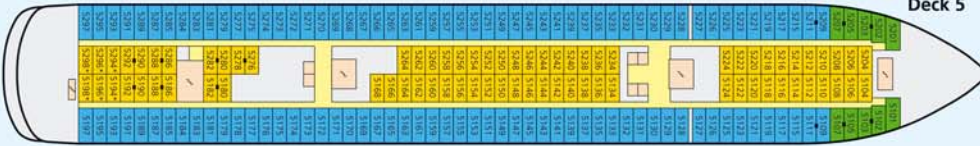

AIDAvita auf einen Blick

Deck 8

Deck 7

Deck 6

Deck 5

Deck 4

Deck 3

Deck 12

Deck 11

Deck 10

Deck 9

- 1 Body & Soul
- 2 Freibereich/Sonnendeck
- 3 FKK-Bereich
- 4 Joggingparcours
- 5 Hemingway Lounge
- 6 Anytime Bar
- 7 Pool Grill
- 8 Pool Bar
- 9 Volleyball/Basketball
- 10 Pool Shop
- 11 Beauty & Hair
- 12 Golf
- 13 Golfsimulator und Counter
- 14 Biking Counter
- 15 Diving Counter
- 16 AIDAfit Counter
- 17 Fit & Fun
- 18 Nightfly Bar
- 19 Calypso Restaurant
- 20 Markt Restaurant
- 21 AIDA Shop
- 22 Rossini Restaurant
- 23 Ausflüge
- 24 AIDA Bar
- 25 Fotogalerie und -shop
- 26 Seminarraum
- 27 Das Theater
- 28 Ocean Bar
- 29 Kids Club
- 30 Internet Corner
- 31 Rezeption/Reiseleitung
- 32 Hospital
- 33 Foyer
- 34 Divingequipment
- 35 Bikeequipment
- 36 Tenderporten

- G-Kabine
- C-Kabine
- B-Kabine mit eingeschränkter Sicht
- B-Kabine
- A-Kabine mit eingeschränkter Sicht (Preis Code B)
- A-Kabine (3-Bett)
- A-Kabine mit Balkon
- Suite mit Balkon
- A-Kabine mit eingeschränkter Sicht, behindertengerecht (Preis Code A)
- Lift/Treppe
- Freideck
- Betriebsraum
- Gänge
- WC
- 4-Bett-Kabine
- mit verkleinerter Fensterfront zum Balkon
- Verbindungstür
- mit 2 Einzelbetten