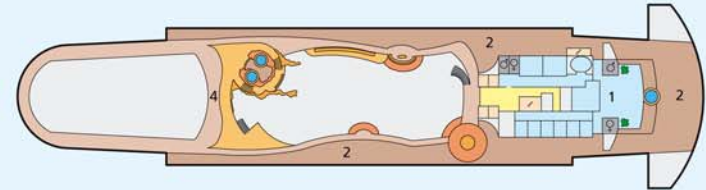

AIDAvita auf einen Blick

Deck 8

Deck 7

Deck 6

Deck 5

Deck 4

Deck 3

Deck 12

Deck 11

Deck 10

Deck 9

- 1 Body & Soul
- 2 Freibereich/Sonnendeck
- 3 FKK-Bereich
- 4 Joggingparcours
- 5 Hemingway Lounge
- 6 Anytime Bar
- 7 Pool Grill
- 8 Pool Bar
- 9 Volleyball/Basketball
- 10 Pool Shop
- 11 Beauty & Hair
- 12 Golf
- 13 Golfsimulator und Counter
- 14 Biking Counter
- 15 Diving Counter
- 16 AIDAfit Counter
- 17 Fit & Fun
- 18 Nightfly Bar
- 19 Calypso Restaurant
- 20 Markt Restaurant
- 21 AIDA Shop
- 22 Rossini Restaurant
- 23 Ausflüge
- 24 AIDA Bar
- 25 Fotogalerie und -shop
- 26 Seminarraum
- 27 Das Theater
- 28 Ocean Bar
- 29 Kids Club
- 30 Internet Corner
- 31 Rezeption/Reiseleitung
- 32 Hospital
- 33 Foyer
- 34 Divingequipment
- 35 Bikeequipment
- 36 Tenderporten

- G-Kabine
- C-Kabine
- B-Kabine mit eingeschränkter Sicht
- B-Kabine
- A-Kabine mit eingeschränkter Sicht (Preis Code B)
- A-Kabine (3-Bett)
- A-Kabine mit Balkon
- Suite mit Balkon
- A-Kabine mit eingeschränkter Sicht, behindertengerecht (Preis Code A)
- Lift/Treppe
- Freideck
- Betriebsraum
- Gänge
- WC
- 4-Bett-Kabine
- mit verkleinerter Fensterfront zum Balkon
- Verbindungstür
- mit 2 Einzelbetten