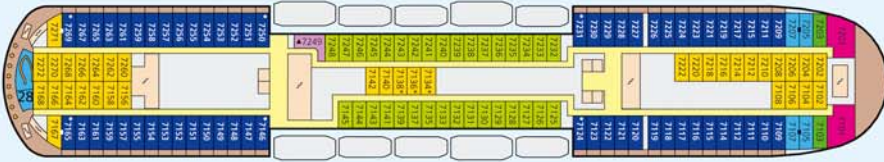

AIDAvita auf einen Blick

Deck 8

Deck 7

Deck 6

Deck 5

Deck 4

Deck 3

Deck 12

Deck 11

Deck 10

Deck 9

- 1 Body & Soul
- 2 Freibereich/Sonnendeck
- 3 FKK-Bereich
- 4 Joggingparcours
- 5 Hemingway Lounge
- 6 Anytime Bar
- 7 Pool Grill
- 8 Pool Bar
- 9 Volleyball/Basketball
- 10 Pool Shop
- 11 Beauty & Hair
- 12 Golf
- 13 Golfsimulator und Counter
- 14 Biking Counter
- 15 Diving Counter
- 16 AIDAfit Counter
- 17 Fit & Fun
- 18 Nightfly Bar
- 19 Calypso Restaurant
- 20 Markt Restaurant
- 21 AIDA Shop
- 22 Rossini Restaurant
- 23 Ausflüge
- 24 AIDA Bar
- 25 Fotogalerie und -shop
- 26 Seminarraum
- 27 Das Theater
- 28 Ocean Bar
- 29 Kids Club
- 30 Internet Corner
- 31 Rezeption/Reiseleitung
- 32 Hospital
- 33 Foyer
- 34 Divingequipment
- 35 Bikeequipment
- 36 Tenderporten

- G-Kabine
- C-Kabine
- B-Kabine mit eingeschränkter Sicht
- B-Kabine
- A-Kabine mit eingeschränkter Sicht (Preis Code B)
- A-Kabine (3-Bett)
- A-Kabine mit Balkon
- Suite mit Balkon
- A-Kabine mit eingeschränkter Sicht, behindertengerecht (Preis Code A)
- Lift/Treppe
- Freideck
- Betriebsraum
- Gänge
- WC
- 4-Bett-Kabine
- mit verkleinerter Fensterfront zum Balkon
- Verbindungstür
- mit 2 Einzelbetten