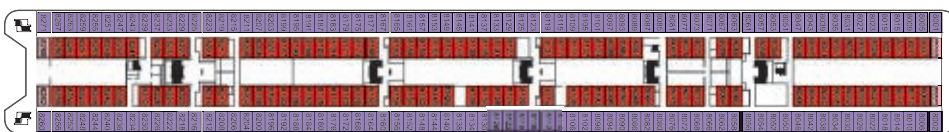

MSC ARMONIA

Kategorie Kabinentyp

Zaffiro Deck

Aquamarina Deck

Tormalina Deck

Ametista Deck

Smeraldo Deck

Topazio Deck

Diamante Deck

Rubino Deck

- 1 2-Bett-Innenkabine*
- 2 2-Bett-Innenkabine*
- 3 2-Bett-Innenkabine*
- 4 2-Bett-Innenkabine*
- 5 2-Bett-Innenkabine
- 6 2-Bett-Außenkabine
- 7 2-Bett-Außenkabine*
(nur 3. Bett)
- 8 2-Bett-Außenkabine*
- 9 2-Bett-Außenkabine*
- 10 2-Bett-Außenkabine*
- 11 Suite mit Balkon

*teilweise 3. und/oder 4. Bett in der Kabine

Schiffsdaten

- Reederei: MSC
- Kategorie: ****
- Baujahr: 2001
- BRT: 58.700
- Flagge: Italien
- Länge: 251 m
- Breite: 28,8 m
- Tiefgang: 6,8 m
- Passagiere: 1.566
- Besatzung: 700
- Kabinen: 783
- Stromspannung: 220/110V
- Stabilisatoren: ja
- Geschwindigkeit: 21,5 Kn
- Klimaanlage: ja
- Passagier-Decks: 9
- Swimmingpools: 2