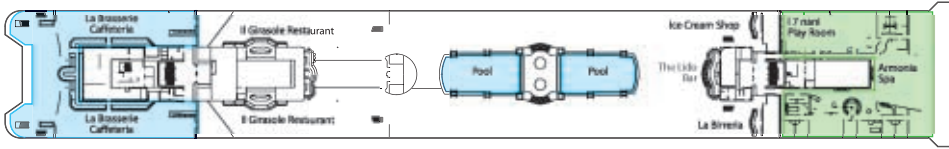

MSC ARMONIA

Kategorie Kabinentyp

Zaffiro Deck

Aquamarina Deck

Tormalina Deck

Ametista Deck

Smeraldo Deck

Topazio Deck

Diamante Deck

Rubino Deck

- 1 2-Bett-Innenkabine*
- 2 2-Bett-Innenkabine*
- 3 2-Bett-Innenkabine*
- 4 2-Bett-Innenkabine*
- 5 2-Bett-Innenkabine
- 6 2-Bett-Außenkabine
- 7 2-Bett-Außenkabine*
(nur 3. Bett)
- 8 2-Bett-Außenkabine*
- 9 2-Bett-Außenkabine*
- 10 2-Bett-Außenkabine*
- 11 Suite mit Balkon

*teilweise 3. und/oder 4. Bett in der Kabine

Schiffsdaten

- Reederei: MSC
- Kategorie: ****
- Baujahr: 2001
- BRT: 58.700
- Flagge: Italien
- Länge: 251 m
- Breite: 28,8 m
- Tiefgang: 6,8 m
- Passagiere: 1.566
- Besatzung: 700
- Kabinen: 783
- Stromspannung: 220/110V
- Stabilisatoren: ja
- Geschwindigkeit: 21,5 Kn
- Klimaanlage: ja
- Passagier-Decks: 9
- Swimmingpools: 2