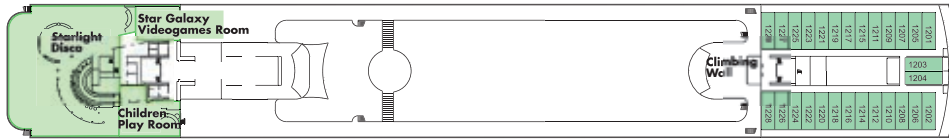

MSC ARMONIA

Kategorie Kabinentyp

Zaffiro Deck

Aquamarina Deck

Tormalina Deck

Ametista Deck

Smeraldo Deck

Topazio Deck

Diamante Deck

Rubino Deck

- 1 2-Bett-Innenkabine*
- 2 2-Bett-Innenkabine*
- 3 2-Bett-Innenkabine*
- 4 2-Bett-Innenkabine*
- 5 2-Bett-Innenkabine
- 6 2-Bett-Außenkabine
- 7 2-Bett-Außenkabine*
(nur 3. Bett)
- 8 2-Bett-Außenkabine*
- 9 2-Bett-Außenkabine*
- 10 2-Bett-Außenkabine*
- 11 Suite mit Balkon

*teilweise 3. und/oder 4. Bett in der Kabine

Schiffsdaten

- Reederei: MSC
- Kategorie: ****
- Baujahr: 2001
- BRT: 58.700
- Flagge: Italien
- Länge: 251 m
- Breite: 28,8 m
- Tiefgang: 6,8 m
- Passagiere: 1.566
- Besatzung: 700
- Kabinen: 783
- Stromspannung: 220/110V
- Stabilisatoren: ja
- Geschwindigkeit: 21,5 Kn
- Klimaanlage: ja
- Passagier-Decks: 9
- Swimmingpools: 2