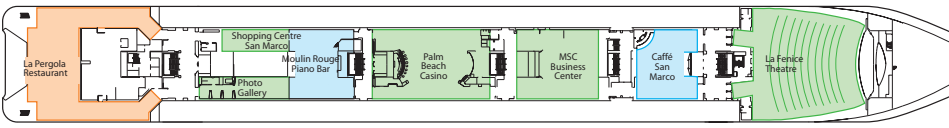

MSC ARMONIA

Kategorie Kabinentyp

Zaffiro Deck

Aquamarina Deck

Tormalina Deck

Ametista Deck

Smeraldo Deck

Topazio Deck

Diamante Deck

Rubino Deck

- 1 2-Bett-Innenkabine*
- 2 2-Bett-Innenkabine*
- 3 2-Bett-Innenkabine*
- 4 2-Bett-Innenkabine*
- 5 2-Bett-Innenkabine
- 6 2-Bett-Außenkabine
- 7 2-Bett-Außenkabine*
(nur 3. Bett)
- 8 2-Bett-Außenkabine*
- 9 2-Bett-Außenkabine*
- 10 2-Bett-Außenkabine*
- 11 Suite mit Balkon

*teilweise 3. und/oder 4. Bett in der Kabine

Schiffsdaten

- Reederei: MSC
- Kategorie: ****
- Baujahr: 2001
- BRT: 58.700
- Flagge: Italien
- Länge: 251 m
- Breite: 28,8 m
- Tiefgang: 6,8 m
- Passagiere: 1.566
- Besatzung: 700
- Kabinen: 783
- Stromspannung: 220/110V
- Stabilisatoren: ja
- Geschwindigkeit: 21,5 Kn
- Klimaanlage: ja
- Passagier-Decks: 9
- Swimmingpools: 2