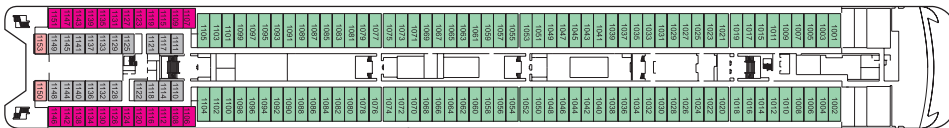

MSC ARMONIA

Kategorie Kabinentyp

Zaffiro Deck

Aquamarina Deck

Tormalina Deck

Ametista Deck

Smeraldo Deck

Topazio Deck

Diamante Deck

Rubino Deck

- 1 2-Bett-Innenkabine*
- 2 2-Bett-Innenkabine*
- 3 2-Bett-Innenkabine*
- 4 2-Bett-Innenkabine*
- 5 2-Bett-Innenkabine
- 6 2-Bett-Außenkabine
- 7 2-Bett-Außenkabine*
(nur 3. Bett)
- 8 2-Bett-Außenkabine*
- 9 2-Bett-Außenkabine*
- 10 2-Bett-Außenkabine*
- 11 Suite mit Balkon

*teilweise 3. und/oder 4. Bett in der Kabine

Schiffsdaten

- Reederei: MSC
- Kategorie: ****
- Baujahr: 2001
- BRT: 58.700
- Flagge: Italien
- Länge: 251 m
- Breite: 28,8 m
- Tiefgang: 6,8 m
- Passagiere: 1.566
- Besatzung: 700
- Kabinen: 783
- Stromspannung: 220/110V
- Stabilisatoren: ja
- Geschwindigkeit: 21,5 Kn
- Klimaanlage: ja
- Passagier-Decks: 9
- Swimmingpools: 2