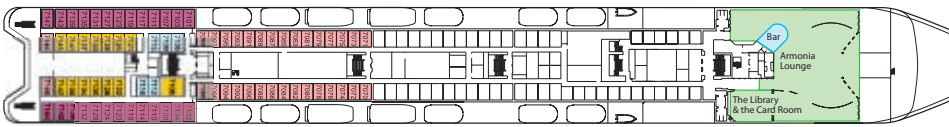

MSC ARMONIA

Kategorie Kabinentyp

Zaffiro Deck

Aquamarina Deck

Tormalina Deck

Ametista Deck

Smeraldo Deck

Topazio Deck

Diamante Deck

Rubino Deck

- 1 2-Bett-Innenkabine*
- 2 2-Bett-Innenkabine*
- 3 2-Bett-Innenkabine*
- 4 2-Bett-Innenkabine*
- 5 2-Bett-Innenkabine
- 6 2-Bett-Außenkabine
- 7 2-Bett-Außenkabine*
(nur 3. Bett)
- 8 2-Bett-Außenkabine*
- 9 2-Bett-Außenkabine*
- 10 2-Bett-Außenkabine*
- 11 Suite mit Balkon

*teilweise 3. und/oder 4. Bett in der Kabine

Schiffsdaten

- Reederei: MSC
- Kategorie: ****
- Baujahr: 2001
- BRT: 58.700
- Flagge: Italien
- Länge: 251 m
- Breite: 28,8 m
- Tiefgang: 6,8 m
- Passagiere: 1.566
- Besatzung: 700
- Kabinen: 783
- Stromspannung: 220/110V
- Stabilisatoren: ja
- Geschwindigkeit: 21,5 Kn
- Klimaanlage: ja
- Passagier-Decks: 9
- Swimmingpools: 2