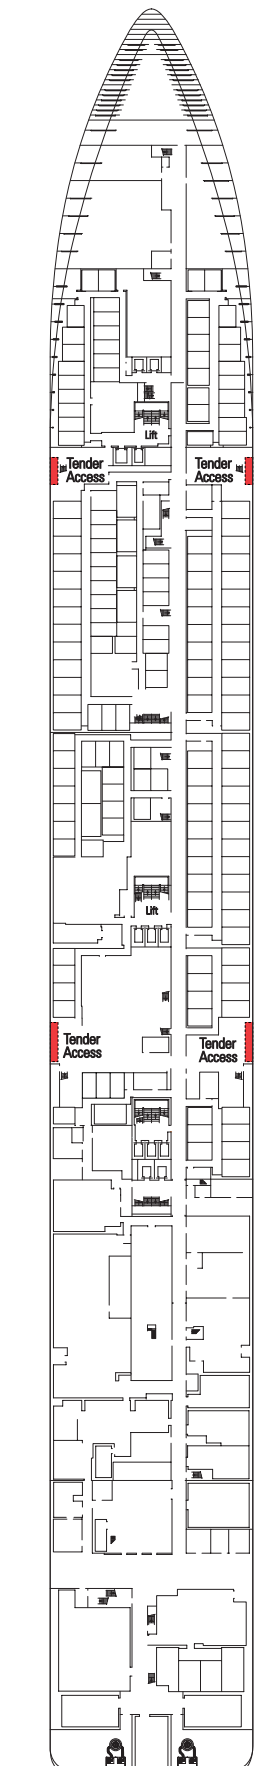

MSC Musica

TECHNISCHE DATEN	
BRZ:	89.600 Tonnen
Länge:	293,8 m
Breite:	32,2 m
Passagiere:	2.550 (bei 2-Bett-Belegung)
Kabinen-Anzahl:	1.275
Besatzung:	987
Geschwindigkeit:	23 Knoten
Stromspannung:	110/220 Volts (Energie-Spar-System)
Stabilisatoren	
Passagierdecks:	13
Aufzüge:	13
Swimmingpools:	2 für Erwachsene, 2 Planschbecken, 4 Jacuzzi
Minigolf, Golf Simulator, Tennisplatz, Teens Club, Diskothek, Videospiele, Kinderclub, Jogging-Pfad, 2 Saunen, 2 Dampfbäder, Hydrotherapie, Aromatherapie, Chromtherapie, Fitnesscenter, Yoga, Schönheits-Center, Foto-Shop, Solarium, Theater, Kino, Kasino, Bibliothek, Lese- und Kartenraum, Kunst-Galerie, Sushi Bar, Internetcafé, Rauchersalon, Vinothek, Fotogalerie, Einkaufs-Arkaden.	
Medizinisches Zentrum	
Duty-Free-Shops	

DECK SPORT

DECK CANTATA

DECK CAPRICCIO

DECK VIVACE

DECK VIRTUOSO

DECK ADAGIO

DECK MINUETTO

DECK INTERMEZZO

DECK FORTE

DECK MAESTOSO

DECK BRILLANTE

DECK GRAZIOSO

DECK ANDANTE

KABINENKATEGORIEN

1	Innenkabinen	2 Unterbetten	Decks Grazioso, Forte
2	Innenkabinen	2 Unterbetten	Decks Intermezzo, Minuetto
3	Innenkabinen	2 Unterbetten	Decks Adagio, Virtuoso, Capriccio, Cantata
4	Außenkabinen	2 Unterbetten	Deck Grazioso
5	Außenkabinen	2 Unterbetten	Deck Forte
6	Außenkabinen mit Balkon		Decks Forte, Intermezzo
7	Außenkabinen mit Balkon		Decks Minuetto, Adagio
8	Außenkabinen mit Balkon		Decks Virtuoso, Cantata, Capriccio
9	Außenkabinen mit Balkon		Decks Forte, Intermezzo
10	Außenkabinen mit Balkon		Decks Intermezzo, Minuetto
11	Außenkabinen mit Balkon		Decks Adagio, Virtuoso
12	Suite mit Balkon		Deck Cantata

H: Behindertengerechte Kabine
 3. Bett verfügbar in Kat. 1-2-3-4-5-6-9-12
 4. Bett verfügbar in Kat. 1-2-3-4-5