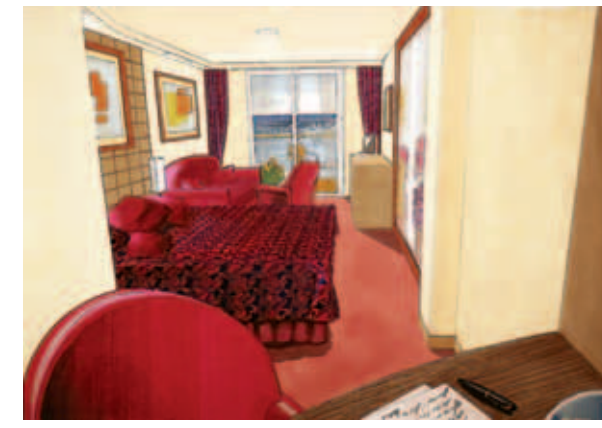

MSC Kreuzfahrten

MSC MUSICA

Rev. 09_2015

Innenkabine

- 275 Kabinen
- 12 davon behindertengerecht eingerichtet
- Klimaanlage (optimierte Innen- Luftqualität)
- Interaktives-Fernsehen, Telefon
- Internetzugang mit eigenem Computer gegen Gebühr möglich
- Bad mit Dusche
- Minibar
- Safe
- 2 Einzelbetten zum Doppelbett umwandelbar (außer behindertengerecht eingerichtete Kabinen)

Suite mit Balkon

- 18 Suiten mit privatem Balkon
- Klimaanlage (optimierte Innen- Luftqualität)
- 2 Einzelbetten zum Doppelbett umwandelbar
- Begehrter Kleiderschrank
- Bad mit Badewanne
- Interaktives-Fernsehen, Telefon
- Internetzugang mit eigenem Computer gegen Gebühr möglich
- Minibar
- Safe