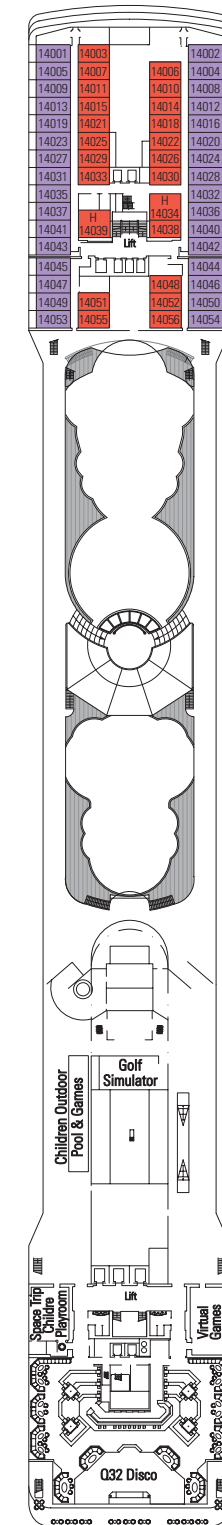

DECK SPORT

DECK CANTATA

DECK CAPRICCIO