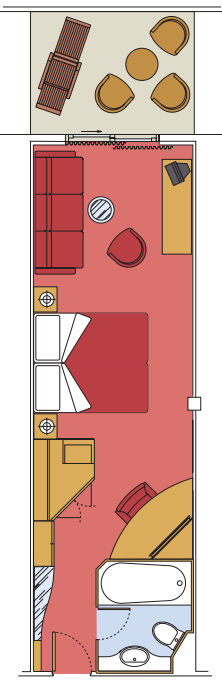

MSC Musica

TECHNISCHE DATEN	
BRZ:	89.600 Tonnen
Länge:	293,8 m
Breite:	32,2 m
Passagiere:	2.550 (bei 2-Bett-Belegung)
Kabinen-Anzahl:	1.275
Besatzung:	987
Geschwindigkeit:	23 Knoten
Stromspannung:	110/220 Volts (Energie-Spar-System)
Stabilisatoren	
Passagierdecks:	13
Aufzüge:	13
Swimmingpools:	2 für Erwachsene, 2 Planschbecken, 4 Jacuzzi
Minigolf, Golf Simulator, Tennisplatz, Teens Club, Diskothek, Videospiele, Kinderclub, Jogging-Pfad, 2 Saunen, 2 Dampfbäder, Hydrotherapie, Aromatherapie, Chromtherapie, Fitnesscenter, Yoga, Schönheits-Center, Foto-Shop, Solarium, Theater, Kino, Kasino, Bibliothek, Lese- und Kartenraum, Kunst-Galerie, Sushi Bar, Internetcafé, Rauchersalon, Vinothek, Fotogalerie, Einkaufs-Arkaden.	
Medizinisches Zentrum	
Duty-Free-Shops	

MSC Kreuzfahrten

MSC MUSICA

Rev. 09_2015

Innenkabine

- 275 Kabinen
- 12 davon behindertengerecht eingerichtet
- Klimaanlage (optimierte Innen- Luftqualität)
- Interaktives-Fernsehen, Telefon
- Internetzugang mit eigenem Computer gegen Gebühr möglich
- Bad mit Dusche
- Minibar
- Safe
- 2 Einzelbetten zum Doppelbett umwandelbar (außer behindertengerecht eingerichtete Kabinen)

Außenkabine

- 809 Kabinen mit Balkon
- 3 davon behindertengerecht eingerichtet;
- 173 Kabinen ohne Balkon
- 2 davon behindertengerecht eingerichtet;
- Klimaanlage (optimierte Innen- Luftqualität)
- Interaktives-Fernsehen, Telefon
- Internetzugang mit eigenem Computer gegen Gebühr möglich
- Bad mit Dusche
- Minibar
- Safe
- 2 Einzelbetten zum Doppelbett umwandelbar (außer behindertengerecht eingerichtete Kabinen)

Suite mit Balkon

- 18 Suiten mit privatem Balkon
- Klimaanlage (optimierte Innen- Luftqualität)
- 2 Einzelbetten zum Doppelbett umwandelbar
- Begehrter Kleiderschrank
- Bad mit Badewanne
- Interaktives-Fernsehen, Telefon
- Internetzugang mit eigenem Computer gegen Gebühr möglich
- Minibar
- Safe