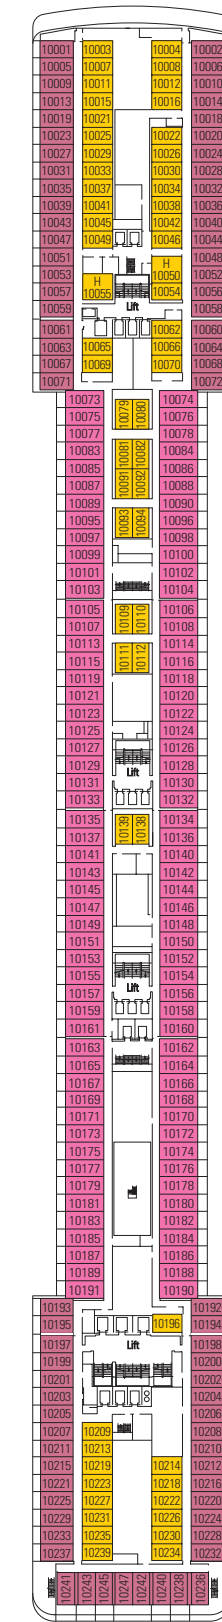

MSC Musica

TECHNISCHE DATEN	
BRZ:	89.600 Tonnen
Länge:	293,8 m
Breite:	32,2 m
Passagiere:	2.550 (bei 2-Bett-Belegung)
Kabinen-Anzahl:	1.275
Besatzung:	987
Geschwindigkeit:	23 Knoten
Stromspannung:	110/220 Volts (Energie-Spar-System)
Stabilisatoren	
Passagierdecks:	13
Aufzüge:	13
Swimmingpools:	2 für Erwachsene, 2 Planschbecken, 4 Jacuzzi
Minigolf, Golf Simulator, Tennisplatz, Teens Club, Diskothek, Videospiele, Kinderclub, Jogging-Pfad, 2 Saunen, 2 Dampfbäder, Hydrotherapie, Aromatherapie, Chromtherapie, Fitnesscenter, Yoga, Schönheits-Center, Foto-Shop, Solarium, Theater, Kino, Kasino, Bibliothek, Lese- und Kartenraum, Kunst-Galerie, Sushi Bar, Internetcafé, Rauchersalon, Vinothek, Fotogalerie, Einkaufs-Arkaden.	
Medizinisches Zentrum	
Duty-Free-Shops	

DECK SPORT

DECK CANTATA

DECK CAPRICCIO

DECK VIVACE

DECK VIRTUOSO

DECK ADAGIO

DECK MINUETTO

DECK INTERMEZZO

H: Behindertengerechte Kabine
 3. Bett verfügbar in Kat. 1-2-3-4-5-6-9-12
 4. Bett verfügbar in Kat. 1-2-3-4-5