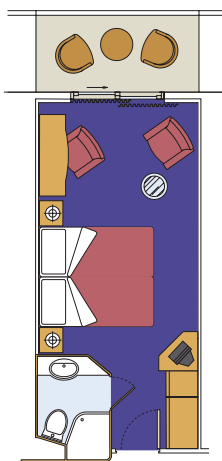

MSC Kreuzfahrten

MSC MUSICA

Rev. 09_2015

Innenkabine

- 275 Kabinen
- 12 davon behindertengerecht eingerichtet
- Klimaanlage (optimierte Innen- Luftqualität)
- Interaktives-Fernsehen, Telefon
- Internetzugang mit eigenem Computer gegen Gebühr möglich
- Bad mit Dusche
- Minibar
- Safe
- 2 Einzelbetten zum Doppelbett umwandelbar (außer behindertengerecht eingerichtete Kabinen)

Außenkabine

- 809 Kabinen mit Balkon
- 3 davon behindertengerecht eingerichtet;
- 173 Kabinen ohne Balkon
- 2 davon behindertengerecht eingerichtet;
- Klimaanlage (optimierte Innen- Luftqualität)
- Interaktives-Fernsehen, Telefon
- Internetzugang mit eigenem Computer gegen Gebühr möglich
- Bad mit Dusche
- Minibar
- Safe
- 2 Einzelbetten zum Doppelbett umwandelbar (außer behindertengerecht eingerichtete Kabinen)