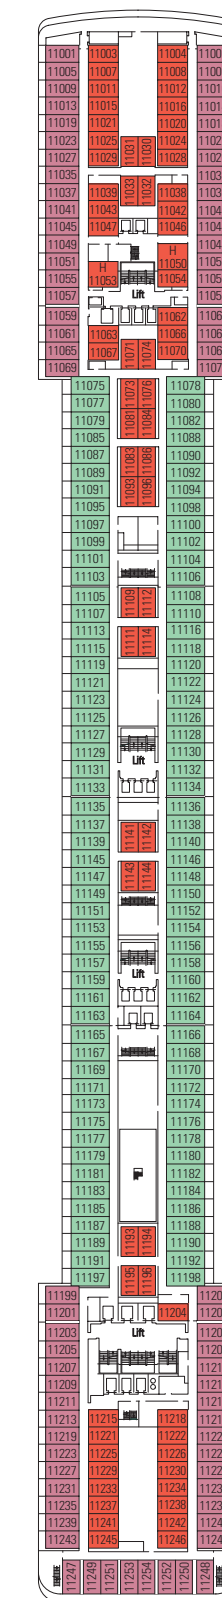

MSC Musica

TECHNISCHE DATEN	
BRZ:	89.600 Tonnen
Länge:	293,8 m
Breite:	32,2 m
Passagiere:	2.550 (bei 2-Bett-Belegung)
Kabinen-Anzahl:	1.275
Besatzung:	987
Geschwindigkeit:	23 Knoten
Stromspannung:	110/220 Volts (Energie-Spar-System)
Stabilisatoren	
Passagierdecks:	13
Aufzüge:	13
Swimmingpools:	2 für Erwachsene, 2 Planschbecken, 4 Jacuzzi
Minigolf, Golf Simulator, Tennisplatz, Teens Club, Diskothek, Videospiele, Kinderclub, Jogging-Pfad, 2 Saunen, 2 Dampfbäder, Hydrotherapie, Aromatherapie, Chromtherapie, Fitnesscenter, Yoga, Schönheits-Center, Foto-Shop, Solarium, Theater, Kino, Kasino, Bibliothek, Lese- und Kartenraum, Kunst-Galerie, Sushi Bar, Internetcafé, Rauchersalon, Vinothek, Fotogalerie, Einkaufs-Arkaden.	
Medizinisches Zentrum	
Duty-Free-Shops	

DECK SPORT

DECK CANTATA

DECK CAPRICCIO

DECK VIVACE

DECK VIRTUOSO

DECK ADAGIO

DECK MINUETTO

DECK INTERMEZZO

H: Behindertengerechte Kabine
 3. Bett verfügbar in Kat. 1-2-3-4-5-6-9-12
 4. Bett verfügbar in Kat. 1-2-3-4-5