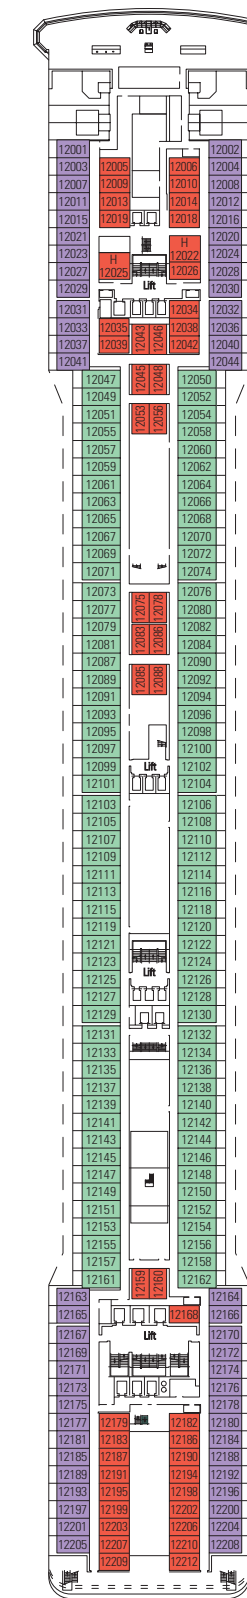

MSC Musica

TECHNISCHE DATEN	
BRZ:	89.600 Tonnen
Länge:	293,8 m
Breite:	32,2 m
Passagiere:	2.550 (bei 2-Bett-Belegung)
Kabinen-Anzahl:	1.275
Besatzung:	987
Geschwindigkeit:	23 Knoten
Stromspannung:	110/220 Volts (Energie-Spar-System)
Stabilisatoren	
Passagierdecks:	13
Aufzüge:	13
Swimmingpools:	2 für Erwachsene, 2 Planschbecken, 4 Jacuzzi
Minigolf, Golf Simulator, Tennisplatz, Teens Club, Diskothek, Videospiele, Kinderclub, Jogging-Pfad, 2 Saunen, 2 Dampfbäder, Hydrotherapie, Aromatherapie, Chromtherapie, Fitnesscenter, Yoga, Schönheits-Center, Foto-Shop, Solarium, Theater, Kino, Kasino, Bibliothek, Lese- und Kartenraum, Kunst-Galerie, Sushi Bar, Internetcafé, Rauchersalon, Vinothek, Fotogalerie, Einkaufs-Arkaden.	
Medizinisches Zentrum	
Duty-Free-Shops	

DECK SPORT

DECK CANTATA

DECK CAPRICCIO

DECK VIVACE

DECK VIRTUOSO

DECK ADAGIO

DECK MINUETTO

DECK INTERMEZZO

H: Behindertengerechte Kabine
 3. Bett verfügbar in Kat. 1-2-3-4-5-6-9-12
 4. Bett verfügbar in Kat. 1-2-3-4-5