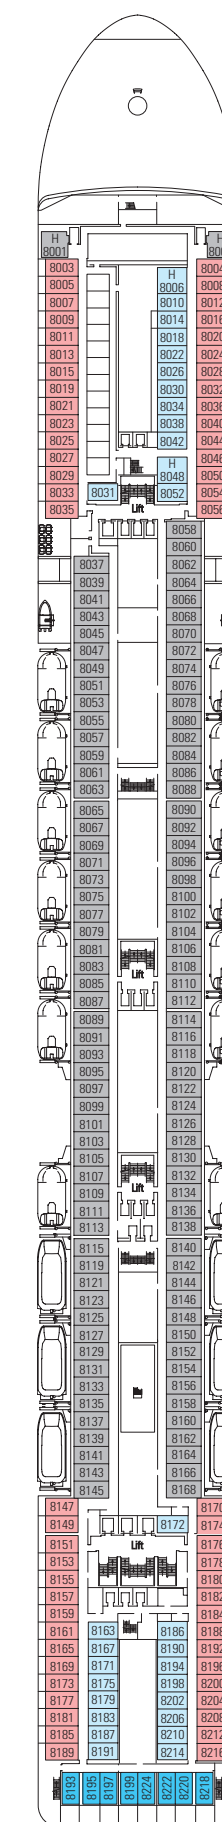

MSC Musica

TECHNISCHE DATEN	
BRZ:	89.600 Tonnen
Länge:	293,8 m
Breite:	32,2 m
Passagiere:	2.550 (bei 2-Bett-Belegung)
Kabinen-Anzahl:	1.275
Besatzung:	987
Geschwindigkeit:	23 Knoten
Stromspannung:	110/220 Volts (Energie-Spar-System)
Stabilisatoren	
Passagierdecks:	13
Aufzüge:	13
Swimmingpools:	2 für Erwachsene, 2 Planschbecken, 4 Jacuzzi
Minigolf, Golf Simulator, Tennisplatz, Teens Club, Diskothek, Videospiele, Kinderclub, Jogging-Pfad, 2 Saunen, 2 Dampfbäder, Hydrotherapie, Aromatherapie, Chromtherapie, Fitnesscenter, Yoga, Schönheits-Center, Foto-Shop, Solarium, Theater, Kino, Kasino, Bibliothek, Lese- und Kartenraum, Kunst-Galerie, Sushi Bar, Internetcafé, Rauchersalon, Vinothek, Fotogalerie, Einkaufs-Arkaden.	
Medizinisches Zentrum	
Duty-Free-Shops	

DECK SPORT

DECK CANTATA

DECK CAPRICCIO

DECK VIVACE

DECK VIRTUOSO

DECK ADAGIO

DECK MINUETTO

DECK INTERMEZZO

H: Behindertengerechte Kabine
 3. Bett verfügbar in Kat. 1-2-3-4-5-6-9-12
 4. Bett verfügbar in Kat. 1-2-3-4-5