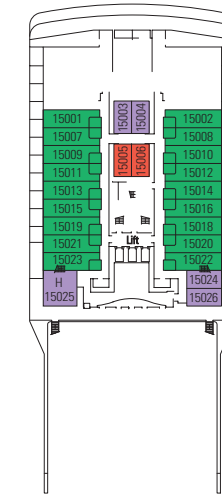

DECK CANTATA