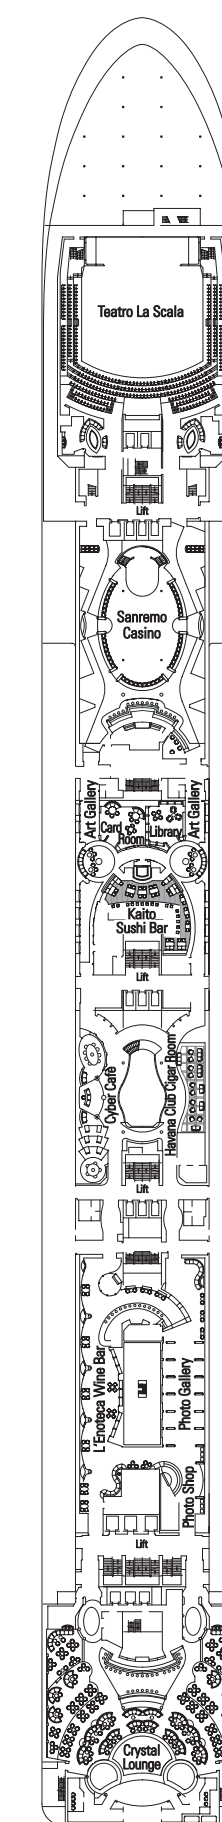

DECK MAESTOSO