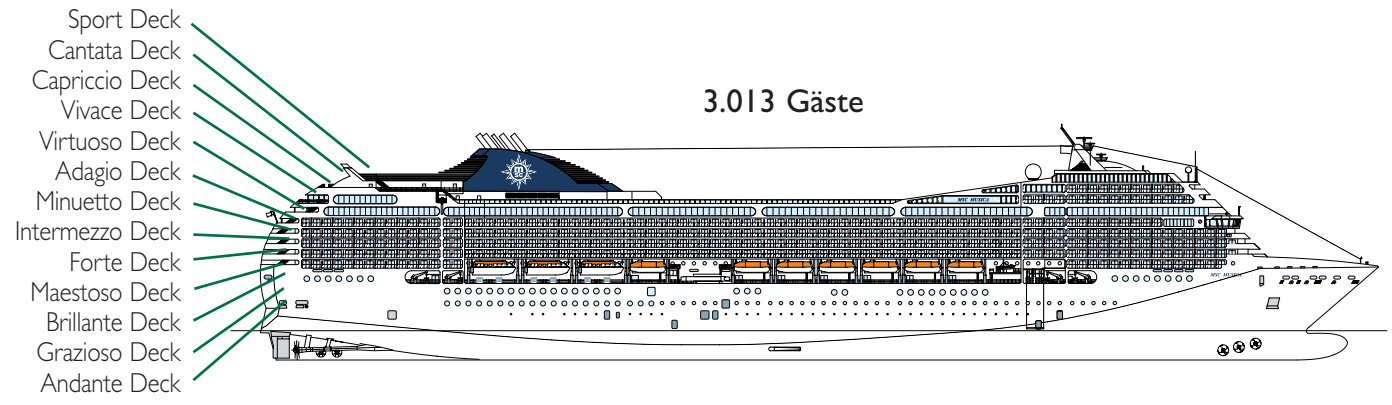

MSC Musica

TECHNISCHE DATEN	
BRZ:	89.600 Tonnen
Länge:	293,8 m
Breite:	32,2 m
Passagiere:	2.550 (bei 2-Bett-Belegung)
Kabinen-Anzahl:	1.275
Besatzung:	987
Geschwindigkeit:	23 Knoten
Stromspannung:	110/220 Volts (Energie-Spar-System)
Stabilisatoren	
Passagierdecks:	13
Aufzüge:	13
Swimmingpools:	2 für Erwachsene, 2 Planschbecken, 4 Jacuzzi
Minigolf, Golf Simulator, Tennisplatz, Teens Club, Diskothek, Videospiele, Kinderclub, Jogging-Pfad, 2 Saunen, 2 Dampfbäder, Hydrotherapie, Aromatherapie, Chromtherapie, Fitnesscenter, Yoga, Schönheits-Center, Foto-Shop, Solarium, Theater, Kino, Kasino, Bibliothek, Lese- und Kartenraum, Kunst-Galerie, Sushi Bar, Internetcafé, Rauchersalon, Vinothek, Fotogalerie, Einkaufs-Arkaden.	
Medizinisches Zentrum	
Duty-Free-Shops	