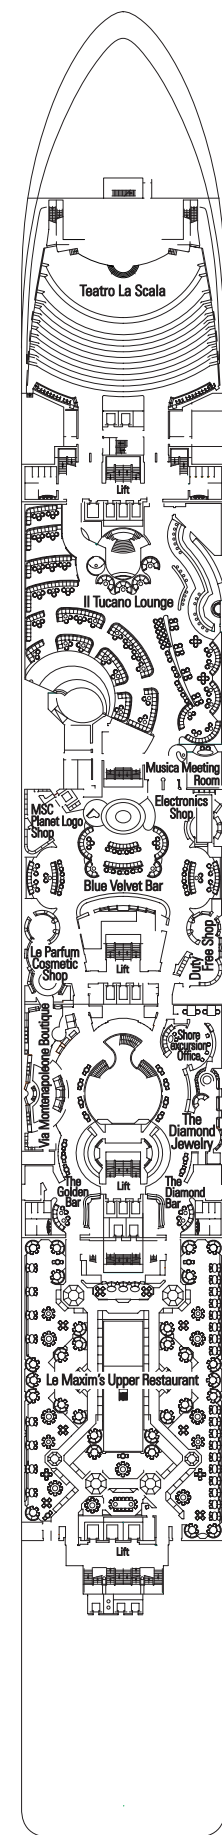

DECK BRILLANTE