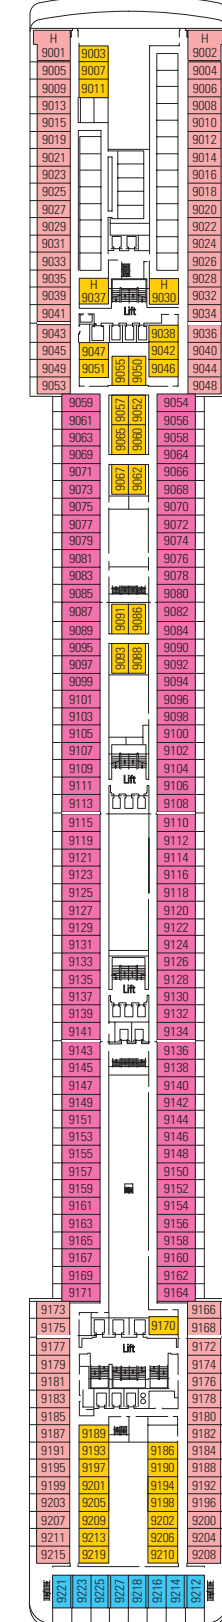

MSC Musica

TECHNISCHE DATEN	
BRZ:	89.600 Tonnen
Länge:	293,8 m
Breite:	32,2 m
Passagiere:	2.550 (bei 2-Bett-Belegung)
Kabinen-Anzahl:	1.275
Besatzung:	987
Geschwindigkeit:	23 Knoten
Stromspannung:	110/220 Volts (Energie-Spar-System)
Stabilisatoren	
Passagierdecks:	13
Aufzüge:	13
Swimmingpools:	2 für Erwachsene, 2 Planschbecken, 4 Jacuzzi
Minigolf, Golf Simulator, Tennisplatz, Teens Club, Diskothek, Videospiele, Kinderclub, Jogging-Pfad, 2 Saunen, 2 Dampfbäder, Hydrotherapie, Aromatherapie, Chromtherapie, Fitnesscenter, Yoga, Schönheits-Center, Foto-Shop, Solarium, Theater, Kino, Kasino, Bibliothek, Lese- und Kartenraum, Kunst-Galerie, Sushi Bar, Internetcafé, Rauchersalon, Vinothek, Fotogalerie, Einkaufs-Arkaden.	
Medizinisches Zentrum	
Duty-Free-Shops	

DECK SPORT

DECK CANTATA

DECK CAPRICCIO

DECK VIVACE

DECK VIRTUOSO

DECK ADAGIO

DECK MINUETTO

DECK INTERMEZZO

H: Behindertengerechte Kabine
 3. Bett verfügbar in Kat. 1-2-3-4-5-6-9-12
 4. Bett verfügbar in Kat. 1-2-3-4-5