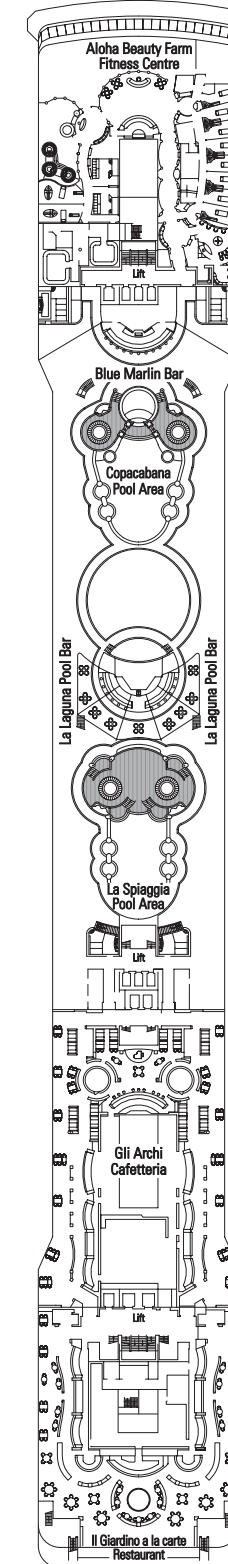

MSC Musica

TECHNISCHE DATEN	
BRZ:	89.600 Tonnen
Länge:	293,8 m
Breite:	32,2 m
Passagiere:	2.550 (bei 2-Bett-Belegung)
Kabinen-Anzahl:	1.275
Besatzung:	987
Geschwindigkeit:	23 Knoten
Stromspannung:	110/220 Volts (Energie-Spar-System)
Stabilisatoren	
Passagierdecks:	13
Aufzüge:	13
Swimmingpools:	2 für Erwachsene, 2 Planschbecken, 4 Jacuzzi
Minigolf, Golf Simulator, Tennisplatz, Teens Club, Diskothek, Videospiele, Kinderclub, Jogging-Pfad, 2 Saunen, 2 Dampfbäder, Hydrotherapie, Aromatherapie, Chromtherapie, Fitnesscenter, Yoga, Schönheits-Center, Foto-Shop, Solarium, Theater, Kino, Kasino, Bibliothek, Lese- und Kartenraum, Kunst-Galerie, Sushi Bar, Internetcafé, Rauchersalon, Vinothek, Fotogalerie, Einkaufs-Arkaden.	
Medizinisches Zentrum	
Duty-Free-Shops	

FREIZEIT- UND SPORTEINRICHTUNGEN

Nutzung	Fläche (m²)	Deck
Q32 Disco: 172 Plätze	615	Capriccio
Space Trip: 15 Plätze	70	Capriccio
Virtual Games: 20 Plätze	65	Capriccio
Golf simulator	68	Capriccio
Children outdoor pool & games	130	Capriccio
Aloha Beauty Farm	1160	Vivace
Jogging track	1850	Capriccio
Minigolf	500	Cantata
Tennis court	474	Sport
Solarium	800	Sport
Le Parfum: 10 Plätze	70	Brillante
The Diamond	60	Brillante
Via Montanapoleone	120	Brillante
MSC Planet - Logo Shop	60	Brillante
Duty Free shop	60	Brillante
Electronic shop	35	Brillante
Photo Gallery	200	Maestoso
Photo shop	85	Maestoso
Sanremo Casino: 222 Plätze	630	Maestoso
Card room: 28 Plätze	40	Maestoso
Library: 15 Plätze	40	Maestoso

DECK SPORT

DECK CANTATA

DECK CAPRICCIO

DECK VIVACE

DECK VIRTUOSO

DECK ADAGIO

DECK MINUETTO

DECK INTERMEZZO