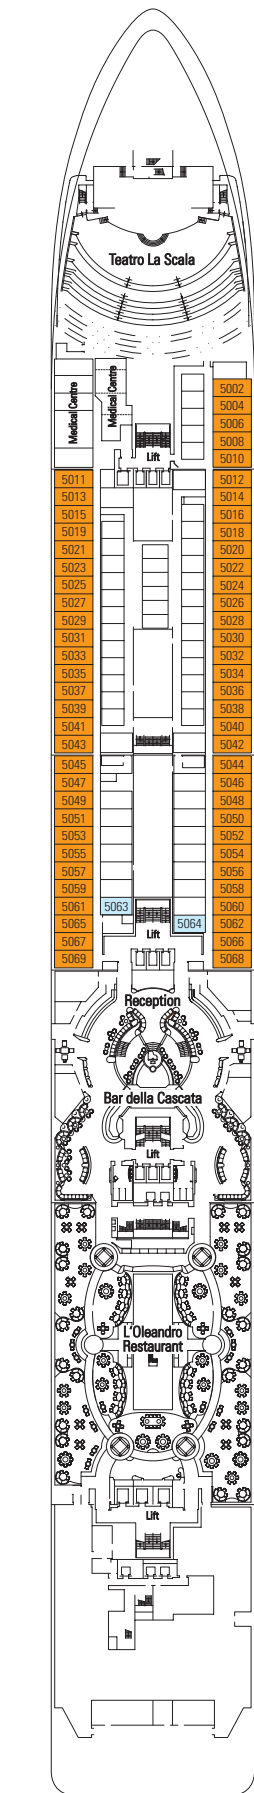

DECK GRAZIOSO