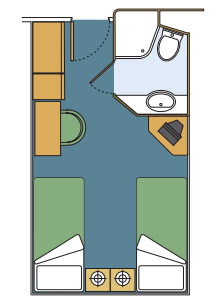

MSC Kreuzfahrten

MSC MUSICA

Rev. 09_2015

Innenkabine

- 275 Kabinen
- 12 davon behindertengerecht eingerichtet
- Klimaanlage (optimierte Innen- Luftqualität)
- Interaktives-Fernsehen, Telefon
- Internetzugang mit eigenem Computer gegen Gebühr möglich
- Bad mit Dusche
- Minibar
- Safe
- 2 Einzelbetten zum Doppelbett umwandelbar (außer behindertengerecht eingerichtete Kabinen)

Außenkabine

- 809 Kabinen mit Balkon
- 3 davon behindertengerecht eingerichtet;
- 173 Kabinen ohne Balkon
- 2 davon behindertengerecht eingerichtet;
- Klimaanlage (optimierte Innen- Luftqualität)
- Interaktives-Fernsehen, Telefon
- Internetzugang mit eigenem Computer gegen Gebühr möglich
- Bad mit Dusche
- Minibar
- Safe
- 2 Einzelbetten zum Doppelbett umwandelbar (außer behindertengerecht eingerichtete Kabinen)

Suite mit Balkon

- 18 Suiten mit privatem Balkon
- Klimaanlage (optimierte Innen- Luftqualität)
- 2 Einzelbetten zum Doppelbett umwandelbar
- Begehrter Kleiderschrank
- Bad mit Badewanne
- Interaktives-Fernsehen, Telefon
- Internetzugang mit eigenem Computer gegen Gebühr möglich
- Minibar
- Safe