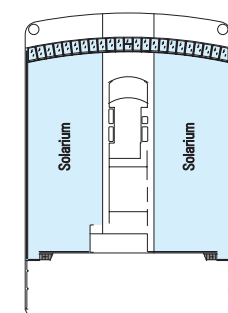

DECK SPORT

DECK CANTATA

KABINENKATEGORIEN

1	Innenkabinen	2 Unterbetten	Decks Grazioso, Forte
2	Innenkabinen	2 Unterbetten	Decks Intermezzo, Minuetto
3	Innenkabinen	2 Unterbetten	Decks Adagio, Virtuoso, Capriccio, Cantata
4	Außenkabinen	2 Unterbetten	Deck Grazioso
5	Außenkabinen	2 Unterbetten	Deck Forte
6	Außenkabinen mit Balkon		Decks Forte, Intermezzo
7	Außenkabinen mit Balkon		Decks Minuetto, Adagio
8	Außenkabinen mit Balkon		Decks Virtuoso, Cantata, Capriccio
9	Außenkabinen mit Balkon		Decks Forte, Intermezzo
10	Außenkabinen mit Balkon		Decks Intermezzo, Minuetto
11	Außenkabinen mit Balkon		Decks Adagio, Virtuoso
12	Suite mit Balkon		Deck Cantata

H: Behindertengerechte Kabine
3. Bett verfügbar in Kat. 1-2-3-4-5-6-9-12
4. Bett verfügbar in Kat. 1-2-3-4-5