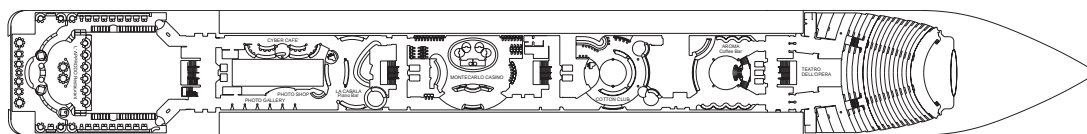

Decksplan

La Boheme Deck

Tosca Deck

Turandot Deck

Norma Deck

La Traviata Deck

Rigoletto Deck

Otello Deck

Aida Deck

KAT.	Kabinentyp
1	2-Bett-Innenkabine*
2	2-Bett-Innenkabine*
3	2-Bett-Innenkabine*
4	2-Bett-Innenkabine*
5	2-Bett-Innenkabine
6	2-Bett-Außenkabine
7	2-Bett-Außenkabine*
8	2-Bett-Außenkabine*
9	2-Bett-Außenkabine*
10	2-Bett-Außenkabine mit Balkon
11	Suite mit Balkon*

* teilweise 3./4. Bett in der Kabine