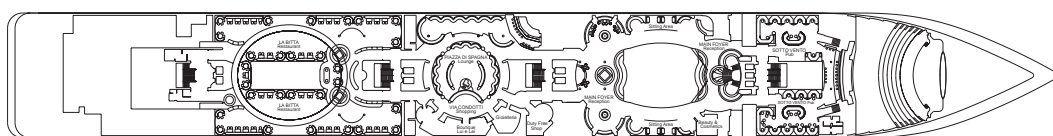

Decksplan

La Boheme Deck

Tosca Deck

Turandot Deck

Norma Deck

La Traviata Deck

Rigoletto Deck

Otello Deck

Aida Deck

KAT.	Kabinentyp
1	2-Bett-Innenkabine*
2	2-Bett-Innenkabine*
3	2-Bett-Innenkabine*
4	2-Bett-Innenkabine*
5	2-Bett-Innenkabine
6	2-Bett-Außenkabine
7	2-Bett-Außenkabine*
8	2-Bett-Außenkabine*
9	2-Bett-Außenkabine*
10	2-Bett-Außenkabine mit Balkon
11	Suite mit Balkon*