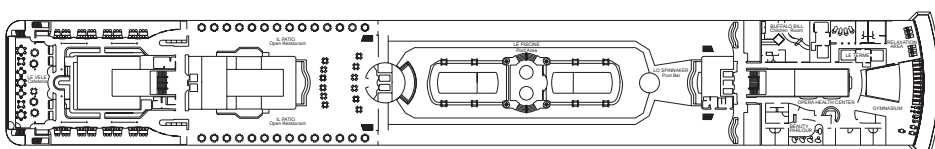

Decksplan

La Boheme Deck

Tosca Deck

Turandot Deck

Norma Deck

La Traviata Deck

Rigoletto Deck

Otello Deck

Aida Deck

KAT.	Kabinentyp
1	2-Bett-Innenkabine*
2	2-Bett-Innenkabine*
3	2-Bett-Innenkabine*
4	2-Bett-Innenkabine*
5	2-Bett-Innenkabine
6	2-Bett-Außenkabine
7	2-Bett-Außenkabine*
8	2-Bett-Außenkabine*
9	2-Bett-Außenkabine*
10	2-Bett-Außenkabine mit Balkon
11	Suite mit Balkon*

* teilweise 3./4. Bett in der Kabine