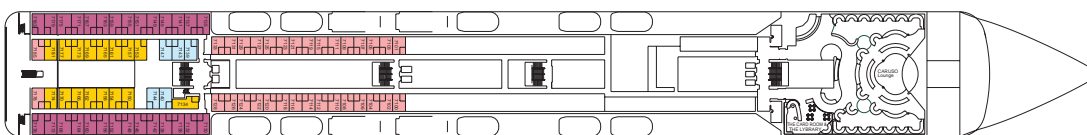

Decksplan

La Boheme Deck

Tosca Deck

Turandot Deck

Norma Deck

La Traviata Deck

Rigoletto Deck

Otello Deck

Aida Deck

KAT.	Kabinentyp
1	2-Bett-Innenkabine*
2	2-Bett-Innenkabine*
3	2-Bett-Innenkabine*
4	2-Bett-Innenkabine*
5	2-Bett-Innenkabine
6	2-Bett-Außenkabine
7	2-Bett-Außenkabine*
8	2-Bett-Außenkabine*
9	2-Bett-Außenkabine*
10	2-Bett-Außenkabine mit Balkon
11	Suite mit Balkon*

* teilweise 3./4. Bett in der Kabine