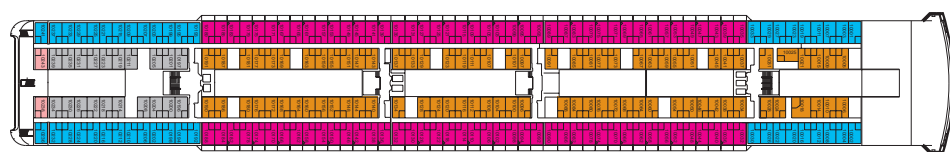

Decksplan

La Boheme Deck

Tosca Deck

Turandot Deck

Norma Deck

La Traviata Deck

Rigoletto Deck

Otello Deck

Aida Deck

KAT.	Kabinentyp
1	2-Bett-Innenkabine*
2	2-Bett-Innenkabine*
3	2-Bett-Innenkabine*
4	2-Bett-Innenkabine*
5	2-Bett-Innenkabine
6	2-Bett-Außenkabine
7	2-Bett-Außenkabine*
8	2-Bett-Außenkabine*
9	2-Bett-Außenkabine*
10	2-Bett-Außenkabine mit Balkon
11	Suite mit Balkon*

* teilweise 3./4. Bett in der Kabine