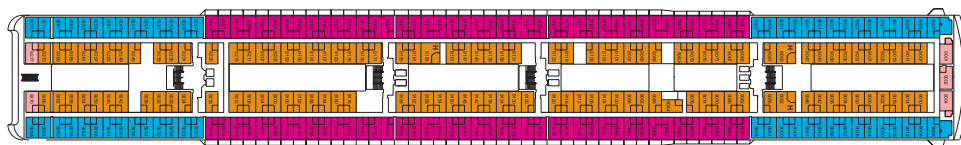

Decksplan

La Boheme Deck

Tosca Deck

Turandot Deck

Norma Deck

La Traviata Deck

Rigoletto Deck

Otello Deck

Aida Deck

KAT.	Kabinentyp
1	2-Bett-Innenkabine*
2	2-Bett-Innenkabine*
3	2-Bett-Innenkabine*
4	2-Bett-Innenkabine*
5	2-Bett-Innenkabine
6	2-Bett-Außenkabine
7	2-Bett-Außenkabine*
8	2-Bett-Außenkabine*
9	2-Bett-Außenkabine*
10	2-Bett-Außenkabine mit Balkon
11	Suite mit Balkon*

* teilweise 3./4. Bett in der Kabine