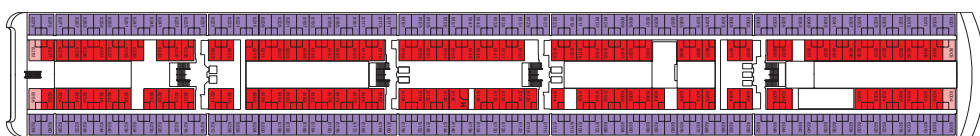

Decksplan

La Boheme Deck

Tosca Deck

Turandot Deck

Norma Deck

La Traviata Deck

Rigoletto Deck

Otello Deck

Aida Deck

KAT.	Kabinentyp
1	2-Bett-Innenkabine*
2	2-Bett-Innenkabine*
3	2-Bett-Innenkabine*
4	2-Bett-Innenkabine*
5	2-Bett-Innenkabine
6	2-Bett-Außenkabine
7	2-Bett-Außenkabine*
8	2-Bett-Außenkabine*
9	2-Bett-Außenkabine*
10	2-Bett-Außenkabine mit Balkon
11	Suite mit Balkon*

* teilweise 3./4. Bett in der Kabine