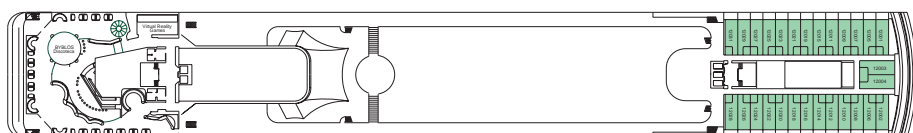

Decksplan

La Boheme Deck

Tosca Deck

Turandot Deck

Norma Deck

La Traviata Deck

Rigoletto Deck

Otello Deck

Aida Deck

KAT.	Kabinentyp
1	2-Bett-Innenkabine*
2	2-Bett-Innenkabine*
3	2-Bett-Innenkabine*
4	2-Bett-Innenkabine*
5	2-Bett-Innenkabine
6	2-Bett-Außenkabine
7	2-Bett-Außenkabine*
8	2-Bett-Außenkabine*
9	2-Bett-Außenkabine*
10	2-Bett-Außenkabine mit Balkon
11	Suite mit Balkon*

* teilweise 3./4. Bett in der Kabine